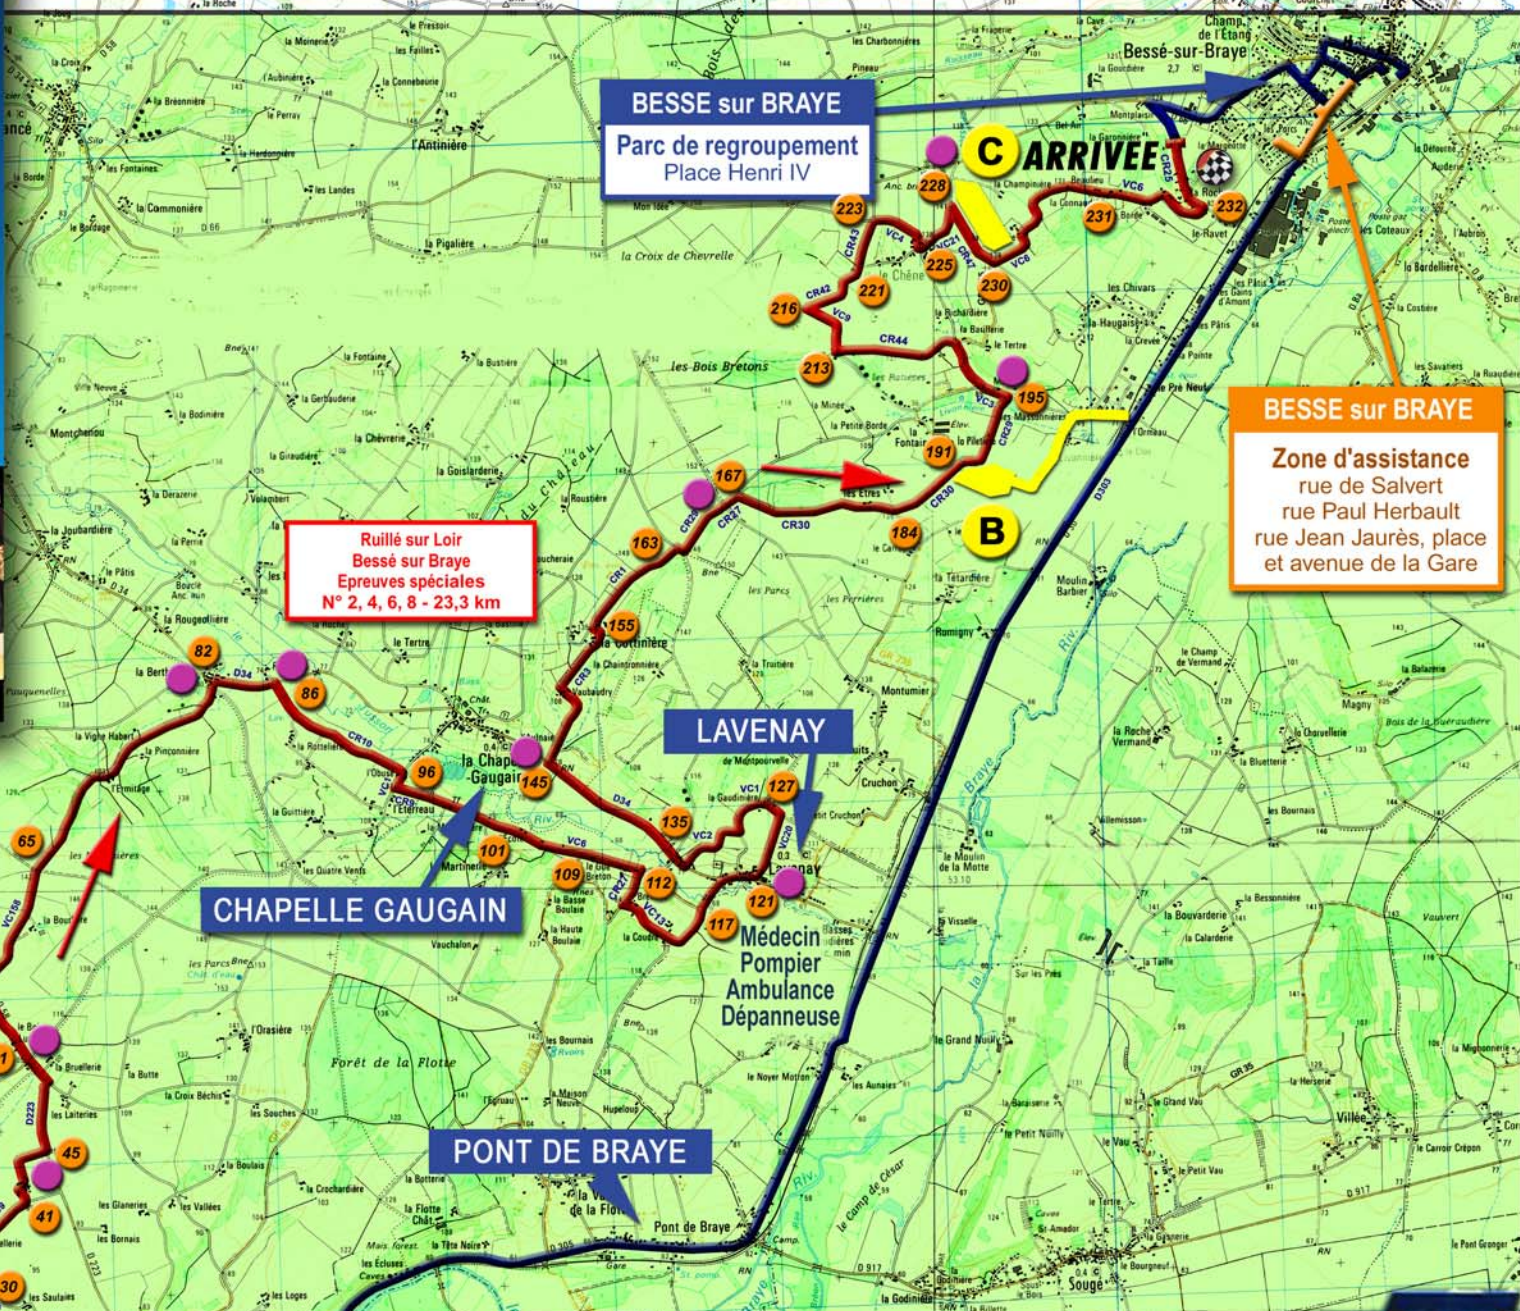

COUPE DE FRANCE DES RALLYES

20ème Edition

Rallye National de Bessé sur Bray

Entrée Gratuite

Ruille sur Loir
Bessé sur Bray
Epreuves spéciales
N° 2, 4, 6, 8 - 23,3 km

La Chartre sur Loir
Ruillé sur Loir
Epreuves spéciales
N° 1, 3, 5, 7 - 11,8 km

Samedi 15 août
horaire de passage
de la 1ère voiture

ES 1-2 : 14 h 43
ES 3-4 : 18 h 04
ES 5-6 : 20 h 15
ES 7-8 : 22 h 26

- Mediateur de sécurité
- Poste Commissaire
- Zone Spectateurs

Avec le partenariat de

avec la participation
des communes de

- La Chartre sur Loir
- Lhomme
- Ruillé sur Loir
- Poncé sur Loir
- La Chapelle Gaugain
- Lavenay - Pont de Bray
- Bessé sur Bray